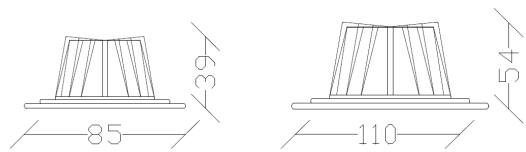

# DOWNLIGHT<sub>SMD</sub>

RL downlights are recessed LED lamps of various powers and sizes.  
Light source with SMD led, prewired for TRIAC configuration.

Le downlight di RL sono lampade ad incasso a led di varie potenze e dimensioni.  
Sorgente luminosa con led SMD, sono già predisposte per la configurazione TRIAC.

RL downlights sind Led Einbauleuchten mit unterschiedlichen Potenzen und Größen.  
Leuchtmittel mit LED SMD, vorverdrahtet für TRIAC Konfiguration.

Code	Watt	Color Temp(K)	Size (øXHmm)	Cut-out (±5mm)	Lumen (±5%)	N.W/pc (kgs)	Q'ty/CTN
130000W-XDT	7W	3000	85X39	70-75	> 700lm	0.09	50PCS
130000N-XDT	7W	4000	85X39	70-75	> 770lm	0.09	50PCS
130000C-XDT	7W	6000	85X39	70-75	> 840lm	0.09	50PCS
130001W-XDT	13W	3000	110X54	90-95	> 1300lm	0.4	36PCS
130001N-XDT	13W	4000	110X54	90-95	> 1400lm	0.4	36PCS
130001C-XDT	13W	6000	110X54	90-95	> 1500lm	0.4	36PCS