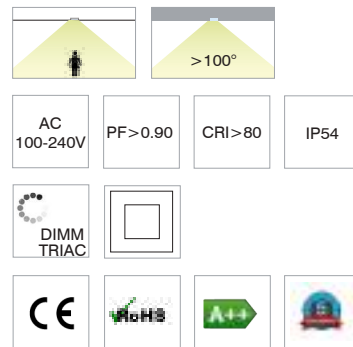

RL downlights sind Led Einbauleuchten mit unterschiedlichen Potenzen und Größen.  
Leuchtmittel mit LED SMD, vorverdrahtet für TRIAC Konfiguration.

Code	Watt	Color Temp(K)	Size (øXHmm)	Cut-out (±5mm)	Lumen (±5%)	N.W/pc (kgs)	Q'ty/CTN
130000W-XDT	7W	3000	85X39	70-75	> 700lm	0.09	50PCS
130000N-XDT	7W	4000	85X39	70-75	> 770lm	0.09	50PCS
130000C-XDT	7W	6000	85X39	70-75	> 840lm	0.09	50PCS
130001W-XDT	13W	3000	110X54	90-95	> 1300lm	0.4	36PCS
130001N-XDT	13W	4000	110X54	90-95	> 1400lm	0.4	36PCS
130001C-XDT	13W	6000	110X54	90-95	> 1500lm	0.4	36PCS

Color

# DOWNLIGHT<sup>SMD</sup>

RL downlights are recessed LED lamps of various powers and sizes. Light source with SMD led, prewired for TRIAC configuration.

Le downlight di RL sono lampade ad incasso a led di varie potenze e dimensioni. Sorgente luminosa con led SMD, sono già predisposte per la configurazione TRIAC.

RL downlights sind Led Einbauleuchten mit unterschiedlichen Potenzen und Größen. Leuchtmittel mit LED SMD, vorverdrahtet für TRIAC Konfiguration.

Code	Watt	Color Temp(K)	Size (øXHmm)	Cut-out (±5mm)	Lumen (±5%)	N.W/pc (kgs)	Q'ty/CTN
130002W-XDT	18W	3000	190x45	160-170	>1700lm	0.4	12PCS
130002N-XDT	18W	4000	190x45	160-170	>1800lm	0.4	12PCS
130002C-XDT	18W	6000	190x45	160-170	>1900lm	0.4	12PCS
130003W-XDT	25W	3000	228x45	200-210	>2300lm	0.64	12PCS
130003N-XDT	25W	4000	228x45	200-210	>2500lm	0.64	12PCS
130003C-XDT	25W	6000	228x45	200-210	>2700lm	0.64	12PCS