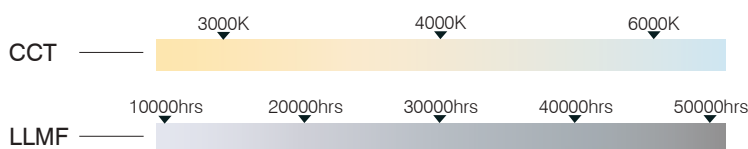

# DOWNLIGHT<sub>SMD</sub>

RL downlights are recessed LED lamps of various powers and sizes.  
Light source with SMD led, prewired for TRIAC configuration.

Le downlight di RL sono lampade ad incasso a led di varie potenze e dimensioni.  
Sorgente luminosa con led SMD, sono già predisposte per la configurazione TRIAC.

RL downlights sind Led Einbauleuchten mit unterschiedlichen Potenzen und Größen.  
Leuchtmittel mit LED SMD, vorverdrahtet für TRIAC Konfiguration.

Code	Watt	Color Temp(K)	Size (øXHmm)	Cut-out (±5mm)	Lumen (±5%)	N.W/pc (kgs)	Q'ty/CTN
130000W-XDT	7W	3000	85X39	70-75	> 700lm	0.09	50PCS
130000N-XDT	7W	4000	85X39	70-75	> 770lm	0.09	50PCS
130000C-XDT	7W	6000	85X39	70-75	> 840lm	0.09	50PCS
130001W-XDT	13W	3000	110X54	90-95	> 1300lm	0.4	36PCS
130001N-XDT	13W	4000	110X54	90-95	> 1400lm	0.4	36PCS
130001C-XDT	13W	6000	110X54	90-95	> 1500lm	0.4	36PCS

Color

RL downlights sind Led Einbauleuchten mit unterschiedlichen Potenzen und Größen. Leuchtmittel mit LED SMD, vorverdrahtet für TRIAC Konfiguration.

Code	Watt	Color Temp(K)	Size (øXHmm)	Cut-out (±5mm)	Lumen (±5%)	N.W/pc (kgs)	Q'ty/CTN
130002W-XDT	18W	3000	190x45	160-170	>1700lm	0.4	12PCS
130002N-XDT	18W	4000	190x45	160-170	>1800lm	0.4	12PCS
130002C-XDT	18W	6000	190x45	160-170	>1900lm	0.4	12PCS
130003W-XDT	25W	3000	228x45	200-210	>2300lm	0.64	12PCS
130003N-XDT	25W	4000	228x45	200-210	>2500lm	0.64	12PCS
130003C-XDT	25W	6000	228x45	200-210	>2700lm	0.64	12PCS