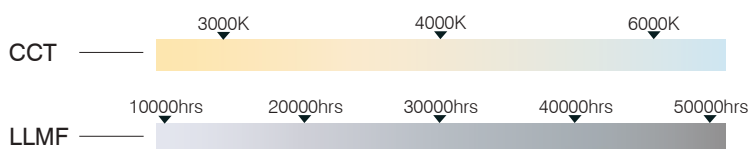

RL downlights sind Led Einbauleuchten mit unterschiedlichen Potenzen und Größen.  
Leuchtmittel mit LED SMD, vorverdrahtet für TRIAC Konfiguration.

Code	Watt	Color Temp(K)	Size (øXHmm)	Cut-out (±5mm)	Lumen (±5%)	N.W/pc (kgs)	Q'ty/CTN
130000W-XDT	7W	3000	85X39	70-75	> 700lm	0.09	50PCS
130000N-XDT	7W	4000	85X39	70-75	> 770lm	0.09	50PCS
130000C-XDT	7W	6000	85X39	70-75	> 840lm	0.09	50PCS
130001W-XDT	13W	3000	110X54	90-95	> 1300lm	0.4	36PCS
130001N-XDT	13W	4000	110X54	90-95	> 1400lm	0.4	36PCS
130001C-XDT	13W	6000	110X54	90-95	> 1500lm	0.4	36PCS

Color

# DOWNLIGHT<sup>SMD</sup>

RL downlights are recessed LED lamps of various powers and sizes. Light source with SMD led, prewired for TRIAC configuration.

Le downlight di RL sono lampade ad incasso a led di varie potenze e dimensioni. Sorgente luminosa con led SMD, sono già predisposte per la configurazione TRIAC.

RL downlights sind Led Einbauleuchten mit unterschiedlichen Potenzen und Größen. Leuchtmittel mit LED SMD, vorverdrahtet für TRIAC Konfiguration.

Code	Watt	Color Temp(K)	Size (øXHmm)	Cut-out (±5mm)	Lumen (±5%)	N.W/pc (kgs)	Q'ty/CTN
130002W-XDT	18W	3000	190x45	160-170	>1700lm	0.4	12PCS
130002N-XDT	18W	4000	190x45	160-170	>1800lm	0.4	12PCS
130002C-XDT	18W	6000	190x45	160-170	>1900lm	0.4	12PCS
130003W-XDT	25W	3000	228x45	200-210	>2300lm	0.64	12PCS
130003N-XDT	25W	4000	228x45	200-210	>2500lm	0.64	12PCS
130003C-XDT	25W	6000	228x45	200-210	>2700lm	0.64	12PCS