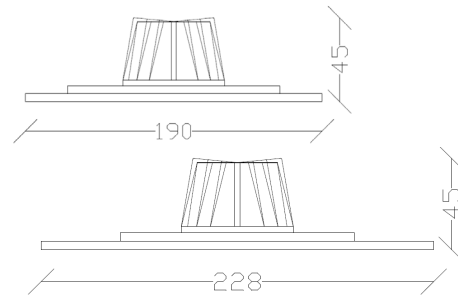

RL downlights sind Led Einbauleuchten mit unterschiedlichen Potenzen und Größen.  
Leuchtmittel mit LED SMD, vorverdrahtet für TRIAC Konfiguration.

Code	Watt	Color Temp(K)	Size (øXHmm)	Cut-out (±5mm)	Lumen (±5%)	N.W/pc (kgs)	Q'ty/CTN
130000W-XDT	7W	3000	85X39	70-75	> 700lm	0.09	50PCS
130000N-XDT	7W	4000	85X39	70-75	> 770lm	0.09	50PCS
130000C-XDT	7W	6000	85X39	70-75	> 840lm	0.09	50PCS
130001W-XDT	13W	3000	110X54	90-95	> 1300lm	0.4	36PCS
130001N-XDT	13W	4000	110X54	90-95	> 1400lm	0.4	36PCS
130001C-XDT	13W	6000	110X54	90-95	> 1500lm	0.4	36PCS

RL downlights sind Led Einbauleuchten mit unterschiedlichen Potenzen und Größen. Leuchtmittel mit LED SMD, vorverdrahtet für TRIAC Konfiguration.

Code	Watt	Color Temp(K)	Size (øXHmm)	Cut-out (±5mm)	Lumen (±5%)	N.W/pc (kgs)	Q'ty/CTN
130002W-XDT	18W	3000	190x45	160-170	>1700lm	0.4	12PCS
130002N-XDT	18W	4000	190x45	160-170	>1800lm	0.4	12PCS
130002C-XDT	18W	6000	190x45	160-170	>1900lm	0.4	12PCS
130003W-XDT	25W	3000	228x45	200-210	>2300lm	0.64	12PCS
130003N-XDT	25W	4000	228x45	200-210	>2500lm	0.64	12PCS
130003C-XDT	25W	6000	228x45	200-210	>2700lm	0.64	12PCS