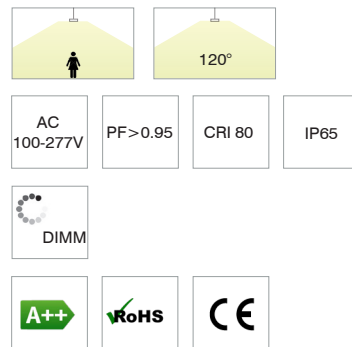

SKY BAY Light

RL Sky Bay Lights are developed to replace traditional metal halide High Bay Lights for industrial applications and in particularly difficult shadow areas. Very cheap and easy to install, our Sky Bay Lights give the best energy saving due to the reduction of the electrical and maintenance costs.

Le Sky Bay Light della RL sono progettate per sostituire i tradizionali padelloni a ioduri metallici in applicazioni industriali e in zone dove l'illuminazione è particolarmente difficoltosa. Molto economiche e facili da installare le Sky Bay Light sono disegnate per offrire il massimo risparmio energetico riducendo in modo sensibile i costi elettrici e manutentivi.

Code	Watt	Color Temp(K)	Size (øxh mm)	Lumen (±5%)	N.W/pc (kgs)	Q'ty/CTN
150001SN	100W	4000	280X70	> 15000lm	3.50	1PCS
150002SN	150W	4000	356X88	> 22500lm	8.50	1PCS
150003SN	200W	4000	400X96	> 30000lm	9	1PCS
150004SN	240W	4000	400X96	> 36000lm	9	1PCS

Color Black

(L80B20)