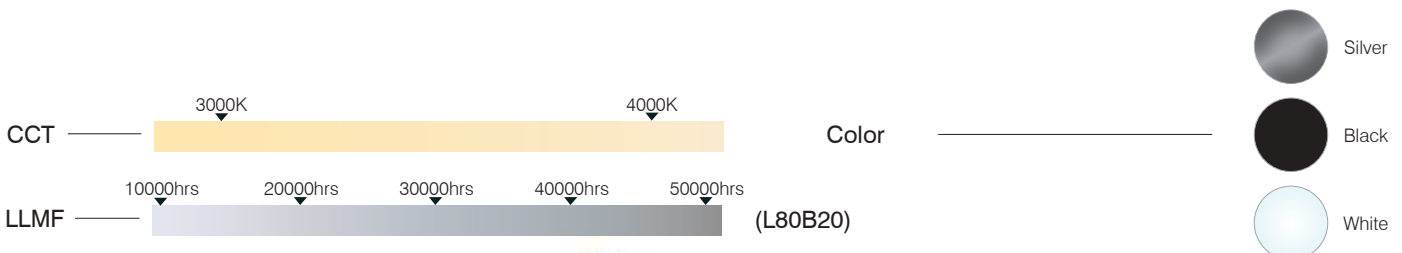

LINEAR Track Light

RL Linear Track are the most convenient cost-effective light-line solution for industrial, commercial and any other applications. Easy to install, the Linear Track reduces time, labor, packaging waste and complexity.

Le Linear Track RL sono la soluzione più conveniente in termini di costi/effetti per l'illuminazione industriale, gli spazi commerciali e in generale per ogni altro tipo di applicazione. Facile da installare, la Linear Track riduce il tempo, il lavoro, i rifiuti di imballaggio e la complessità.

Die RL-Track sind die beste Kostenwirkung Lösungen für Industriebeleuchtung, Gewerbefläche und im Allgemeinen für jede andere Anwendungen. Ganz einfach zu installieren, das RL-Track reduziert die Zeit, die Arbeit, die Verpackungsabfälle und die Kompliziertheit.

	48°		
IP20		SINGLE	
220-240V	PF>0.9	CRI>85	CRI>90

Code	Watt	Color Temp(K)	Size (AxBxCmm)	Cut-out (±5mm)	Lumen (±5%)	N.W/pc (kgs)	Q'ty/CTN
106030BW	30W	3000	405X40X93	None	2500lm	1.50	8PCS
106030SW	30W	3000	405X40X93	None	2500lm	1.50	8PCS
106030WW	30W	3000	405X40X93	None	2500lm	1.50	8PCS
106030BN	30W	4000	405X40X93	None	2600lm	1.50	8PCS
106030SN	30W	4000	405X40X93	None	2600lm	1.50	8PCS
106030WN	30W	4000	405X40X93	None	2600lm	1.50	8PCS