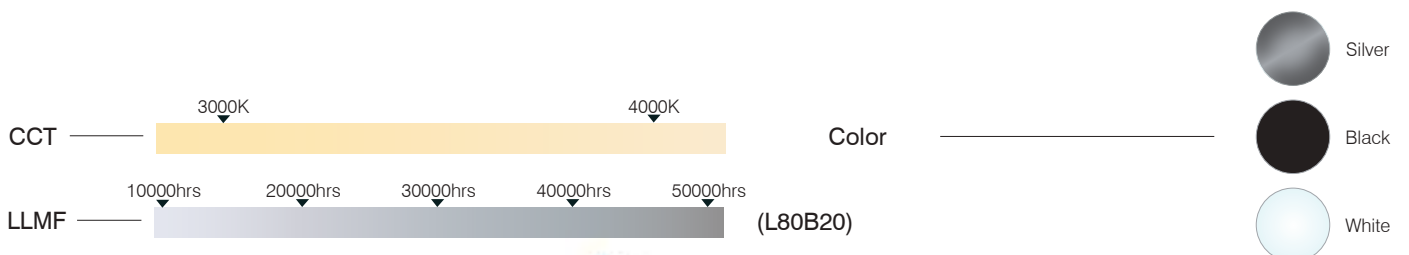

Code	Watt	Color Temp(K)	Size (AxBxCmm)	Cut-out (±5mm)	Lumen (±5%)	N.W/pc (kgs)	Q'ty/CTN
106140BW	40W	3000	565X40X93	None	3300lm	2.1	8PCS
106140SW	40W	3000	565X40X93	None	3300lm	2.1	8PCS
106140WW	40W	3000	565X40X93	None	3300lm	2.1	8PCS
106140BN	40W	4000	565X40X93	None	3400lm	2.1	8PCS
106140SN	40W	4000	565X40X93	None	3400lm	2.1	8PCS
106140WN	40W	4000	565X40X93	None	3400lm	2.1	8PCS