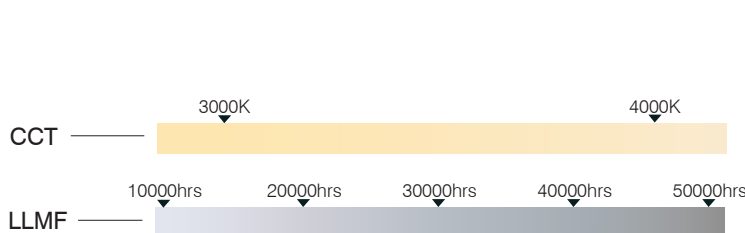

Code	Watt	Color Temp(K)	Size (AxBxCmm)	Cut-out (±5mm)	Lumen (±5%)	N.W/pc (kgs)	Q'ty/CTN
1062120BW	2X60W	3000	724X78X100	None	10000lm	4	4PCS
1062120SW	2X60W	3000	724X78X100	None	10000lm	4	4PCS
1062120WW	2X60W	3000	724X78X100	None	10000lm	4	4PCS
1062120BN	2X60W	4000	724X78X100	None	10400lm	4	4PCS
1062120SN	2X60W	4000	724X78X100	None	10400lm	4	4PCS
1062120WN	2X60W	4000	724X78X100	None	10400lm	4	4PCS