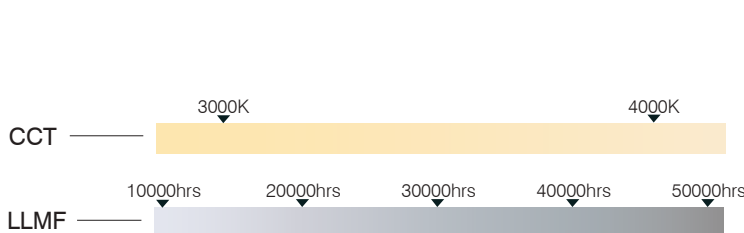

LINEAR Track Light

RL Linear Track are the most convenient cost-effective light-line solution for industrial, commercial and any other applications. Easy to install, the Linear Track reduces time, labor, packaging waste and complexity.

Le Linear Track RL sono la soluzione più conveniente in termini di costi/effetti per l'illuminazione industriale, gli spazi commerciali e in generale per ogni altro tipo di applicazione. Facile da installare, la Linear Track riduce il tempo, il lavoro, i rifiuti di imballaggio e la complessità.

Die RL-Track sind die beste Kostenwirkung Lösungen für Industriebeleuchtung, Gewerbefläche und im Allgemeinen für jede andere Anwendungen. Ganz einfach zu installieren, das RL-Track reduziert die Zeit, die Arbeit, die Verpackungsabfälle und die Kompliziertheit.

Code	Watt	Color Temp(K)	Size (AxBxCmm)	Cut-out (±5mm)	Lumen (±5%)	N.W/pc (kgs)	Q'ty/CTN
106060BW	60W	3000	405X78X100	None	5000lm	2	4PCS
106060SW	60W	3000	405X78X100	None	5000lm	2	4PCS
106060WW	60W	3000	405X78X100	None	5000lm	2	4PCS
106060BN	60W	4000	405X78X100	None	5200lm	2	4PCS
106060SN	60W	4000	405X78X100	None	5200lm	2	4PCS
106060WN	60W	4000	405X78X100	None	5200lm	2	4PCS