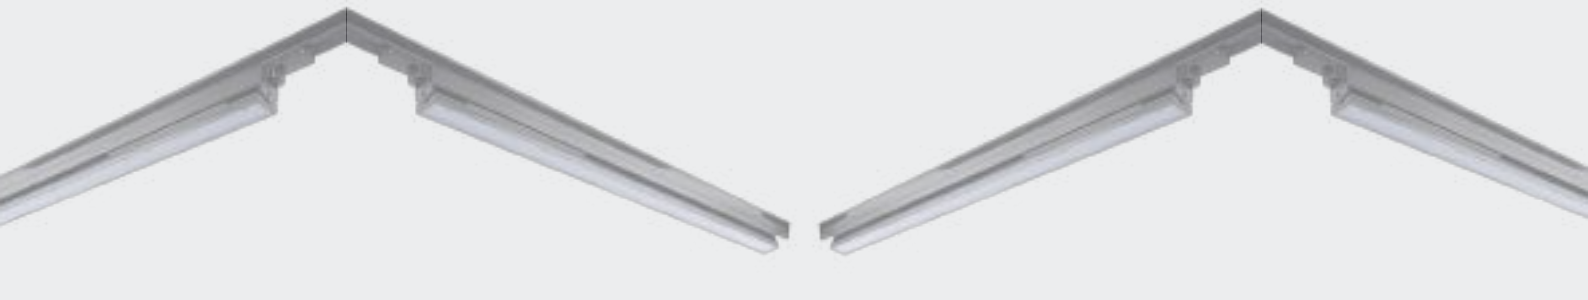

LINEAR Track Light HP

INSTALLATION