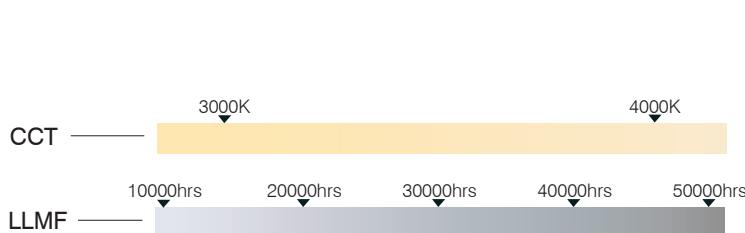

Code	Watt	Color Temp(K)	Size (AxBxCmm)	Cut-out (±5mm)	Lumen (±5%)	N.W/pc (kgs)	Q'ty/CTN
106270BWHP	70W	3000	1210X40X93	None	>9100lm	2.7	4PCS
106270SWHP	70W	3000	1210X40X93	None	>9100lm	2.7	4PCS
106270WWHP	70W	3000	1210X40X93	None	>9100lm	2.7	4PCS
106270BNHP	70W	4000	1210X40X93	None	>9500lm	2.7	4PCS
106270SNHP	70W	4000	1210X40X93	None	>9500lm	2.7	4PCS
106270WNHP	70W	4000	1210X40X93	None	>9500lm	2.7	4PCS