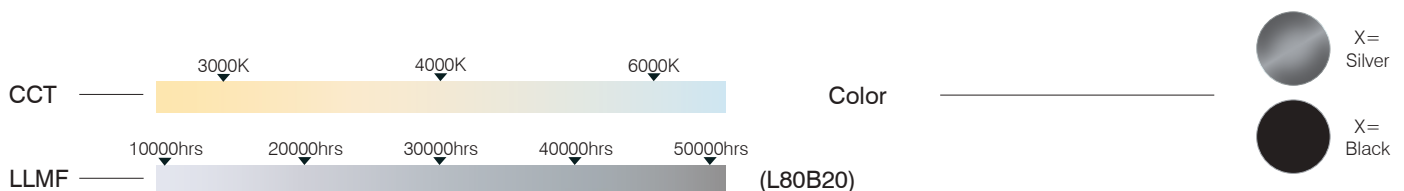

FLOODLIGHT^{SMD}

Outdoor Floodlights with protection class IP65, ideal to replace metallic iodides lamps. Available with a power consumption from 10W to 70W, this product line uses the SMD technology.

Proiettori da esterno con grado di protezione IP65, ideali per la sostituzione di lampade a ioduri metallici. Disponibili con un range di consumo da 10W a 70W, questa linea di prodotti utilizza la tecnologia SMD.

Außenstrahler mit Schutzart IP65. Sind ideal, um metallische Jodide zu ersetzen. Mit einem Energieverbrauch von 10W bis 70W verfügbar, diese Produktserie verwendet die SMD-Technologie.

Code	Watt	Color Temp(K)	Size (AXBXCmm)	Cut-out (±5mm)	Lumen (±5%)	N.W/pc (kgs)	Q'ty/CTN
160001SMDW-X	10W	3000	112X188X45	None	1150lm	0.52	24PCS
160001SMDN-X	10W	4000	112X188X45	None	1200lm	0.52	24PCS
160001SMDC-X	10W	6000	112X188X45	None	1250lm	0.52	24PCS
160005SMDW-X	30W	3000	195X278X62	None	3450lm	1.86	8PCS
160005SMDN-X	30W	4000	195X278X62	None	3600lm	1.86	8PCS
160005SMDC-X	30W	6000	195X278X62	None	3750lm	1.86	8PCS