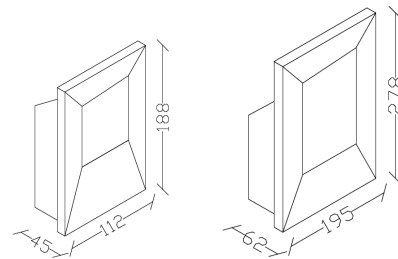

FLOODLIGHT^{SMD}

Outdoor Floodlights with protection class IP65, ideal to replace metallic iodides lamps. Available with a power consumption from 10W to 70W, this product line uses the SMD technology.

Proiettori da esterno con grado di protezione IP65, ideali per la sostituzione di lampade a ioduri metallici. Disponibili con un range di consumo da 10W a 70W, questa linea di prodotti utilizza la tecnologia SMD.

Außenstrahler mit Schutzart IP65. Sind ideal, um metallische Jodide zu ersetzen. Mit einem Energieverbrauch von 10W bis 70W verfügbar, diese Produktserie verwendet die SMD-Technologie.

Code	Watt	Color Temp(K)	Size (AXBXCmm)	Cut-out (±5mm)	Lumen (±5%)	N.W/pc (kgs)	Q'ty/CTN
160001SMDW-X	10W	3000	112X188X45	None	1150lm	0.52	24PCS
160001SMDN-X	10W	4000	112X188X45	None	1200lm	0.52	24PCS
160001SMDC-X	10W	6000	112X188X45	None	1250lm	0.52	24PCS
160005SMDW-X	30W	3000	195X278X62	None	3450lm	1.86	8PCS
160005SMDN-X	30W	4000	195X278X62	None	3600lm	1.86	8PCS
160005SMDC-X	30W	6000	195X278X62	None	3750lm	1.86	8PCS

Außenstrahler mit Schutzart IP65. Sind ideal, um metallische Jodide zu ersetzen. Mit einem Energieverbrauch von 10W bis 70W verfügbar, diese Produktserie verwendet die SMD-Technologie.

Code	Watt	Color Temp(K)	Size (AxBxCmm)	Cut-out (±5mm)	Lumen (±5%)	N.W/pc (kgs)	Q'ty/CTN
160007SMDW-X	50W	3000	235X361X69	None	5750lm	2.54	6PCS
160007SMDN-X	50W	4000	235X361X69	None	6000lm	2.54	6PCS
160007SMDC-X	50W	6000	235X361X69	None	6250lm	2.54	6PCS
160010SMDW-XYZ	70W	3000	370X250X100	None	8350lm	4.5	4PCS
160010SMDN-XYZ	70W	4000	370X250X100	None	8420lm	4.5	4PCS
160010SMDC-XYZ	70W	6000	370X250X100	None	8550lm	4.5	4PCS