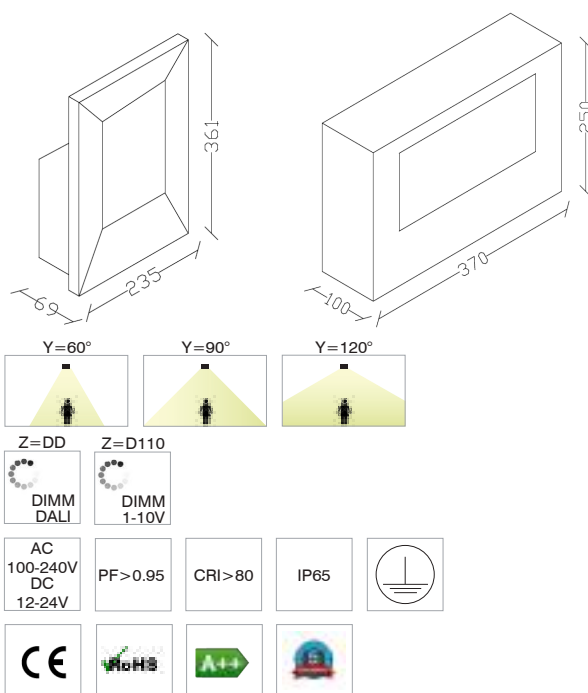

Außenstrahler mit Schutzart IP65. Sind ideal, um metallische Jodide zu ersetzen. Mit einem Energieverbrauch von 10W bis 70W verfügbar, diese Produktserie verwendet die SMD-Technologie.

Code	Watt	Color Temp(K)	Size (AXBXCmm)	Cut-out (±5mm)	Lumen (±5%)	N.W/pc (kgs)	Q'ty/CTN
160001SMDW-X	10W	3000	112X188X45	None	1150lm	0.52	24PCS
160001SMDN-X	10W	4000	112X188X45	None	1200lm	0.52	24PCS
160001SMDC-X	10W	6000	112X188X45	None	1250lm	0.52	24PCS
160005SMDW-X	30W	3000	195X278X62	None	3450lm	1.86	8PCS
160005SMDN-X	30W	4000	195X278X62	None	3600lm	1.86	8PCS
160005SMDC-X	30W	6000	195X278X62	None	3750lm	1.86	8PCS

Außenstrahler mit Schutzart IP65. Sind ideal, um metallische Jodide zu ersetzen. Mit einem Energieverbrauch von 10W bis 70W verfügbar, diese Produktserie verwendet die SMD-Technologie.

Code	Watt	Color Temp(K)	Size (AxBxCmm)	Cut-out (±5mm)	Lumen (±5%)	N.W/pc (kgs)	Q'ty/CTN
160007SMDW-X	50W	3000	235X361X69	None	5750lm	2.54	6PCS
160007SMDN-X	50W	4000	235X361X69	None	6000lm	2.54	6PCS
160007SMDC-X	50W	6000	235X361X69	None	6250lm	2.54	6PCS
160010SMDW-XYZ	70W	3000	370X250X100	None	8350lm	4.5	4PCS
160010SMDN-XYZ	70W	4000	370X250X100	None	8420lm	4.5	4PCS
160010SMDC-XYZ	70W	6000	370X250X100	None	8550lm	4.5	4PCS