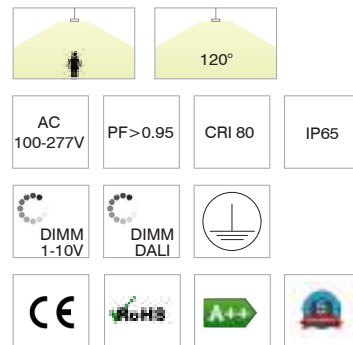

SKY BAY Light

RL Sky Bay Lights are developed to replace traditional metal halide High Bay Lights for industrial applications and in particularly difficult shadow areas. Very cheap and easy to install, our Sky Bay Lights give the best energy saving due to the reduction of the electrical and maintenance costs.

Le Sky Bay Light della RL sono progettate per sostituire i tradizionali padelloni a ioduri metallici in applicazioni industriali e in zone dove l'illuminazione è particolarmente difficoltosa. Molto economiche e facili da installare le Sky Bay Light sono disegnate per offrire il massimo risparmio energetico riducendo in modo sensibile i costi elettrici e manutentivi.

Code	Watt	Color Temp(K)	Size (øxh mm)	Support	Lumen (±5%)	N.W/pc (kgs)	Q'ty/CTN
150001SN	100W	4000	335X160	Yes	> 15000lm	3.50	1PCS
150002SN	150W	4000	377X167	Yes	> 22500lm	8.50	1PCS
150003SN	200W	4000	416X160	Yes	> 30000lm	9	1PCS
150004SN	240W	4000	416X160	Yes	> 36000lm	9	1PCS