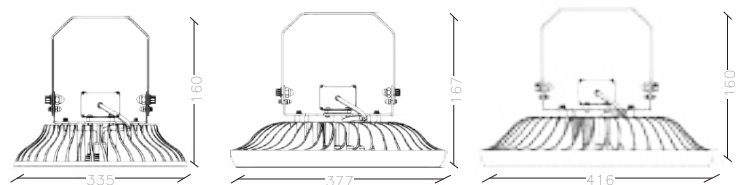

SKY BAY Light

RL Sky Bay Lights are developed to replace traditional metal halide High Bay Lights for industrial applications and in particularly difficult shadow areas. Very cheap and easy to install, our Sky Bay Lights give the best energy saving due to the reduction of the electrical and maintenance costs.

Le Sky Bay Light della RL sono progettate per sostituire i tradizionali padelloni a ioduri metallici in applicazioni industriali e in zone dove l'illuminazione è particolarmente difficoltosa. Molto economiche e facili da installare le Sky Bay Light sono disegnate per offrire il massimo risparmio energetico riducendo in modo sensibile i costi elettrici e manutentivi.

RL Sky Bay Light wurde entwickelt, um die traditionellen Halogen-Metaldampfampe für Industrieanwendungen und in besonders schwierigen Schattengebieten zu ersetzen. Die Sky Bay sind kostengünstig und einfach zu installieren, sie sind so konzipiert, um maximal die Energiekosten zu senken und in einem nennenswerten Ausmass die elektrischen Kosten und die Instandhaltungskosten zu reduzieren.

Code	Watt	Color Temp(K)	Size (øxh mm)	Support	Lumen (±5%)	N.W/pc (kgs)	Q'ty/CTN
150001SN	100W	4000	335X160	Yes	> 15000lm	3.50	1PCS
150002SN	150W	4000	377X167	Yes	> 22500lm	8.50	1PCS
150003SN	200W	4000	416X160	Yes	> 30000lm	9	1PCS
150004SN	240W	4000	416X160	Yes	> 36000lm	9	1PCS

Color Black

(L80B20)