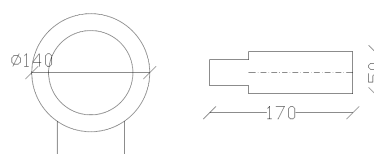

Code	Watt	Color Temp(K)	Size (AxBxCmm)	Support	Lumen (±5%)	N.W/pc (kgs)	Q'ty/CTN
140800RW	8W	3000	170X140X50	Yes	>940lm	0.56	24PCS
140800RN	8W	4000	170X140X50	Yes	>1000lm	0.56	24PCS
140800RC	8W	6000	170X140X50	Yes	>1060lm	0.56	24PCS