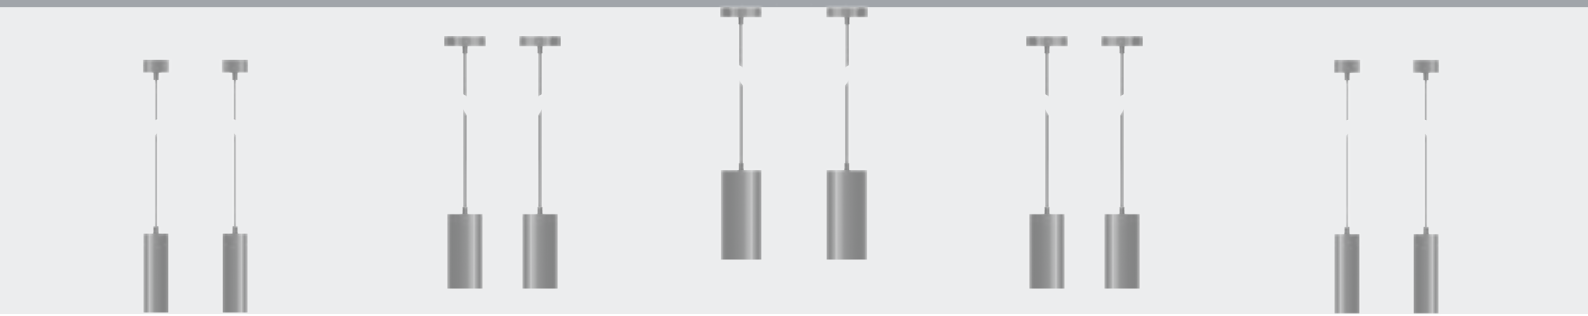

PENDANT Downlight

This new line of products uses the latest high performance LED C.O.B. from PHILIPS. The new design and the wide range of colors available make this product the ideal solution for showrooms, shopping areas, supermarkets, restaurants, etc.

Questa nuova linea di prodotti utilizza i più recenti LED C.O.B. ad alta prestazione della PHILIPS. Il nuovo design e la gamma di colori disponibili rendono questo prodotto la soluzione ideale per showroom, aree commerciali, supermercati, ristoranti, etc.

RL hat für diese neue Produktlinie entschieden, die neusten LED C.O.B. der PHILIPS mit höchster Leistungsfähigkeit zu verwenden. Durch das neue Design und die Farbpalette ist dieses Produkt die ideale Lösung für Schauräume, Kaufhäuser, Supermärkte, Restaurants usw.