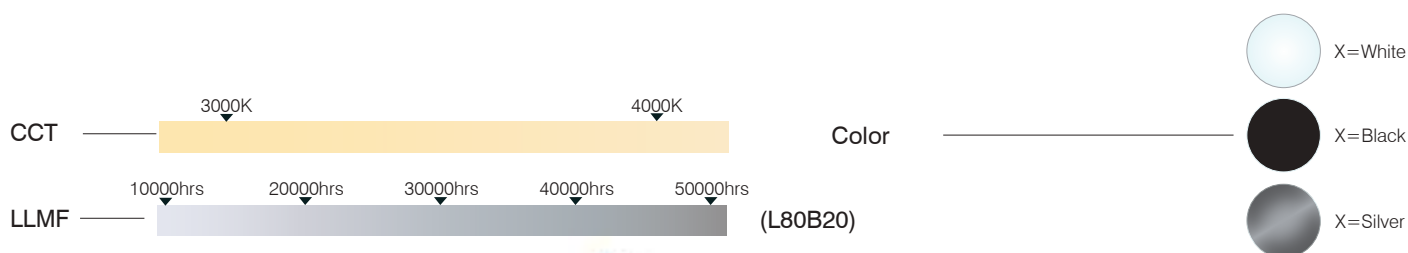

Code	Watt	Color Temp(K)	Size (ØXHmm)	Support	Lumen (±5%)	N.W/pc (kgs)	Q'ty/CTN
PDL5SWW-XY	5W	3000	39X300	Yes	>500lm	0.51	18 PCS
PDL5SNW-XY	5W	4000	39X300	Yes	>500lm	0.51	18 PCS
PDL5MWW-XY	5W	3000	39X500	Yes	>500lm	0.65	18 PCS
PDL5MNW-XY	5W	4000	39X500	Yes	>500lm	0.65	18 PCS
PDL10WW-XY	10W	3000	58X180	Yes	>1000lm	0.54	12 PCS
PDL10NW-XY	10W	4000	58X180	Yes	>1000lm	0.54	12 PCS